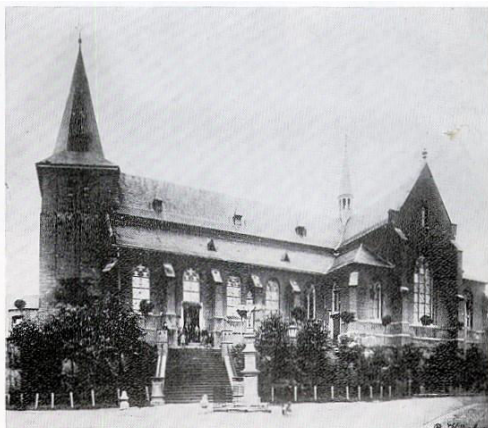

Pfarrkirche um 1900

**41844 Wegberg/NRW
Pfarre „St. Peter und Paul“/röm.-katholisch**

Taufen ab 1639
Heiraten ab 1639
Sterben ab 1656

mit:
Beeckerheide, Berg, Bissen, Busch, Dorp, Forst,
Freiheit, Großgerichhausen, Harbeck,
Kleingerichhausen, Uevекoven, Watern