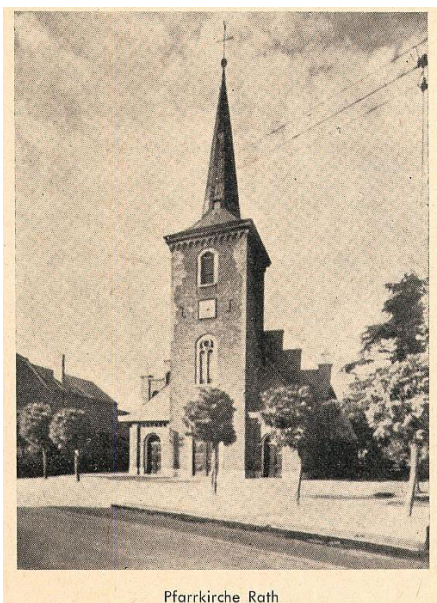

Pfarrkirche Rath

41844 Rath/NRW
Pfarrre „St. Rochus“/röm.-katholisch

Taufen ab 1837
Heiraten ab 1837
Sterben ab 1837

mit:
**Flassenberg, Isengraben, Kehrbusch,
Mehlbusch, Buchholz**