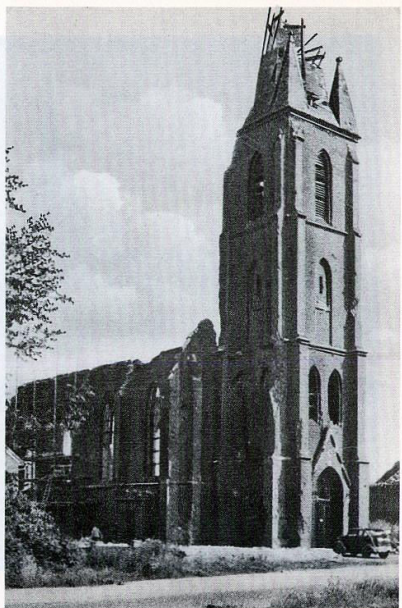

Baaler Pfarrkirche St. Brigida

41836 Baal/NRW
Pfarre „St. Brigida“/röm.-katholisch

Taufen ab 1909
Heiraten ab 1909
Sterben ab 1909