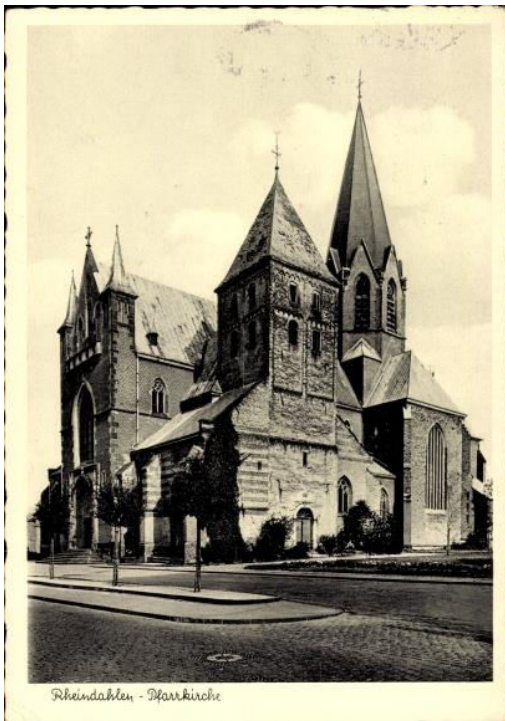

Rheindahlen - Pfarrkirche

41179 Rheindahlen/NRW
Pfarre „Helena“/röm.-katholisch

Taufen ab 1649
Heiraten ab 1653
Sterben ab 1664

Rentbenbuch 1713 – 1829

mit:

Baum, Broich, Dahlemerheide, Dorthausen, Eicklenberg, Genhausen, Genholland, Gerkerath, Gerkerath-Winkel, Griesbarth, Groterath, Herdt, Hilderath, Knorr, Koch, Kothausen, Mennrath, Mennrathschmidt, Mennrathheide, Merreter, Saas, Schriefers, Schriefersmühle, Sittard, Sittardheide, Sitterhof, Viehstraß, Wyenhütte