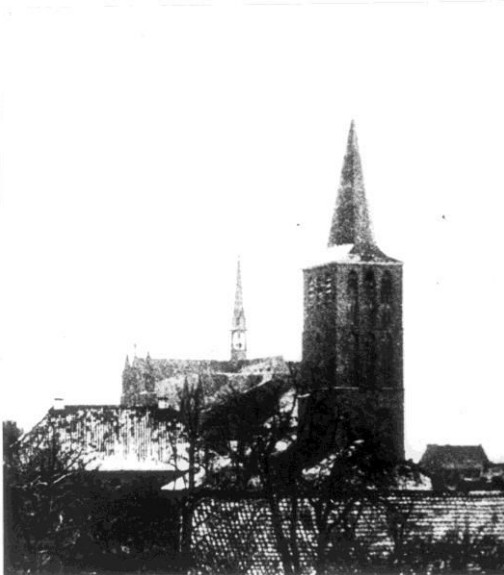

41751 Dülken/NRW
Pfarre „St. Kornelius“/röm.-katholisch

Taufen ab 1617
Heiraten ab 1617
Sterben ab 1665

mit:
Busch, Hausen, Mackenstein, Nette, Ransberg,
Renneper Straße, Waldnieler Straße