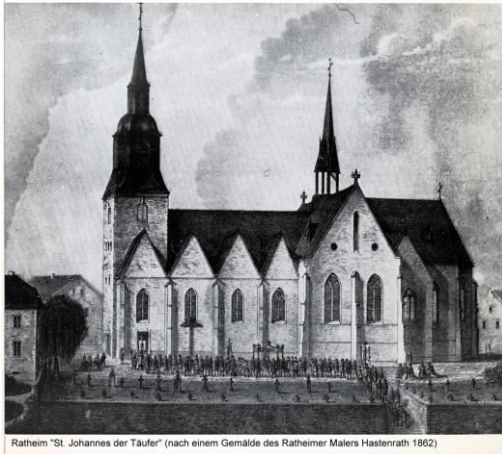

41836 Ratheim/NRW
Pfarre „St. Johann Baptist“/röm.-katholisch

Taufen ab 1647
Heiraten ab 1650
Sterben ab 1716